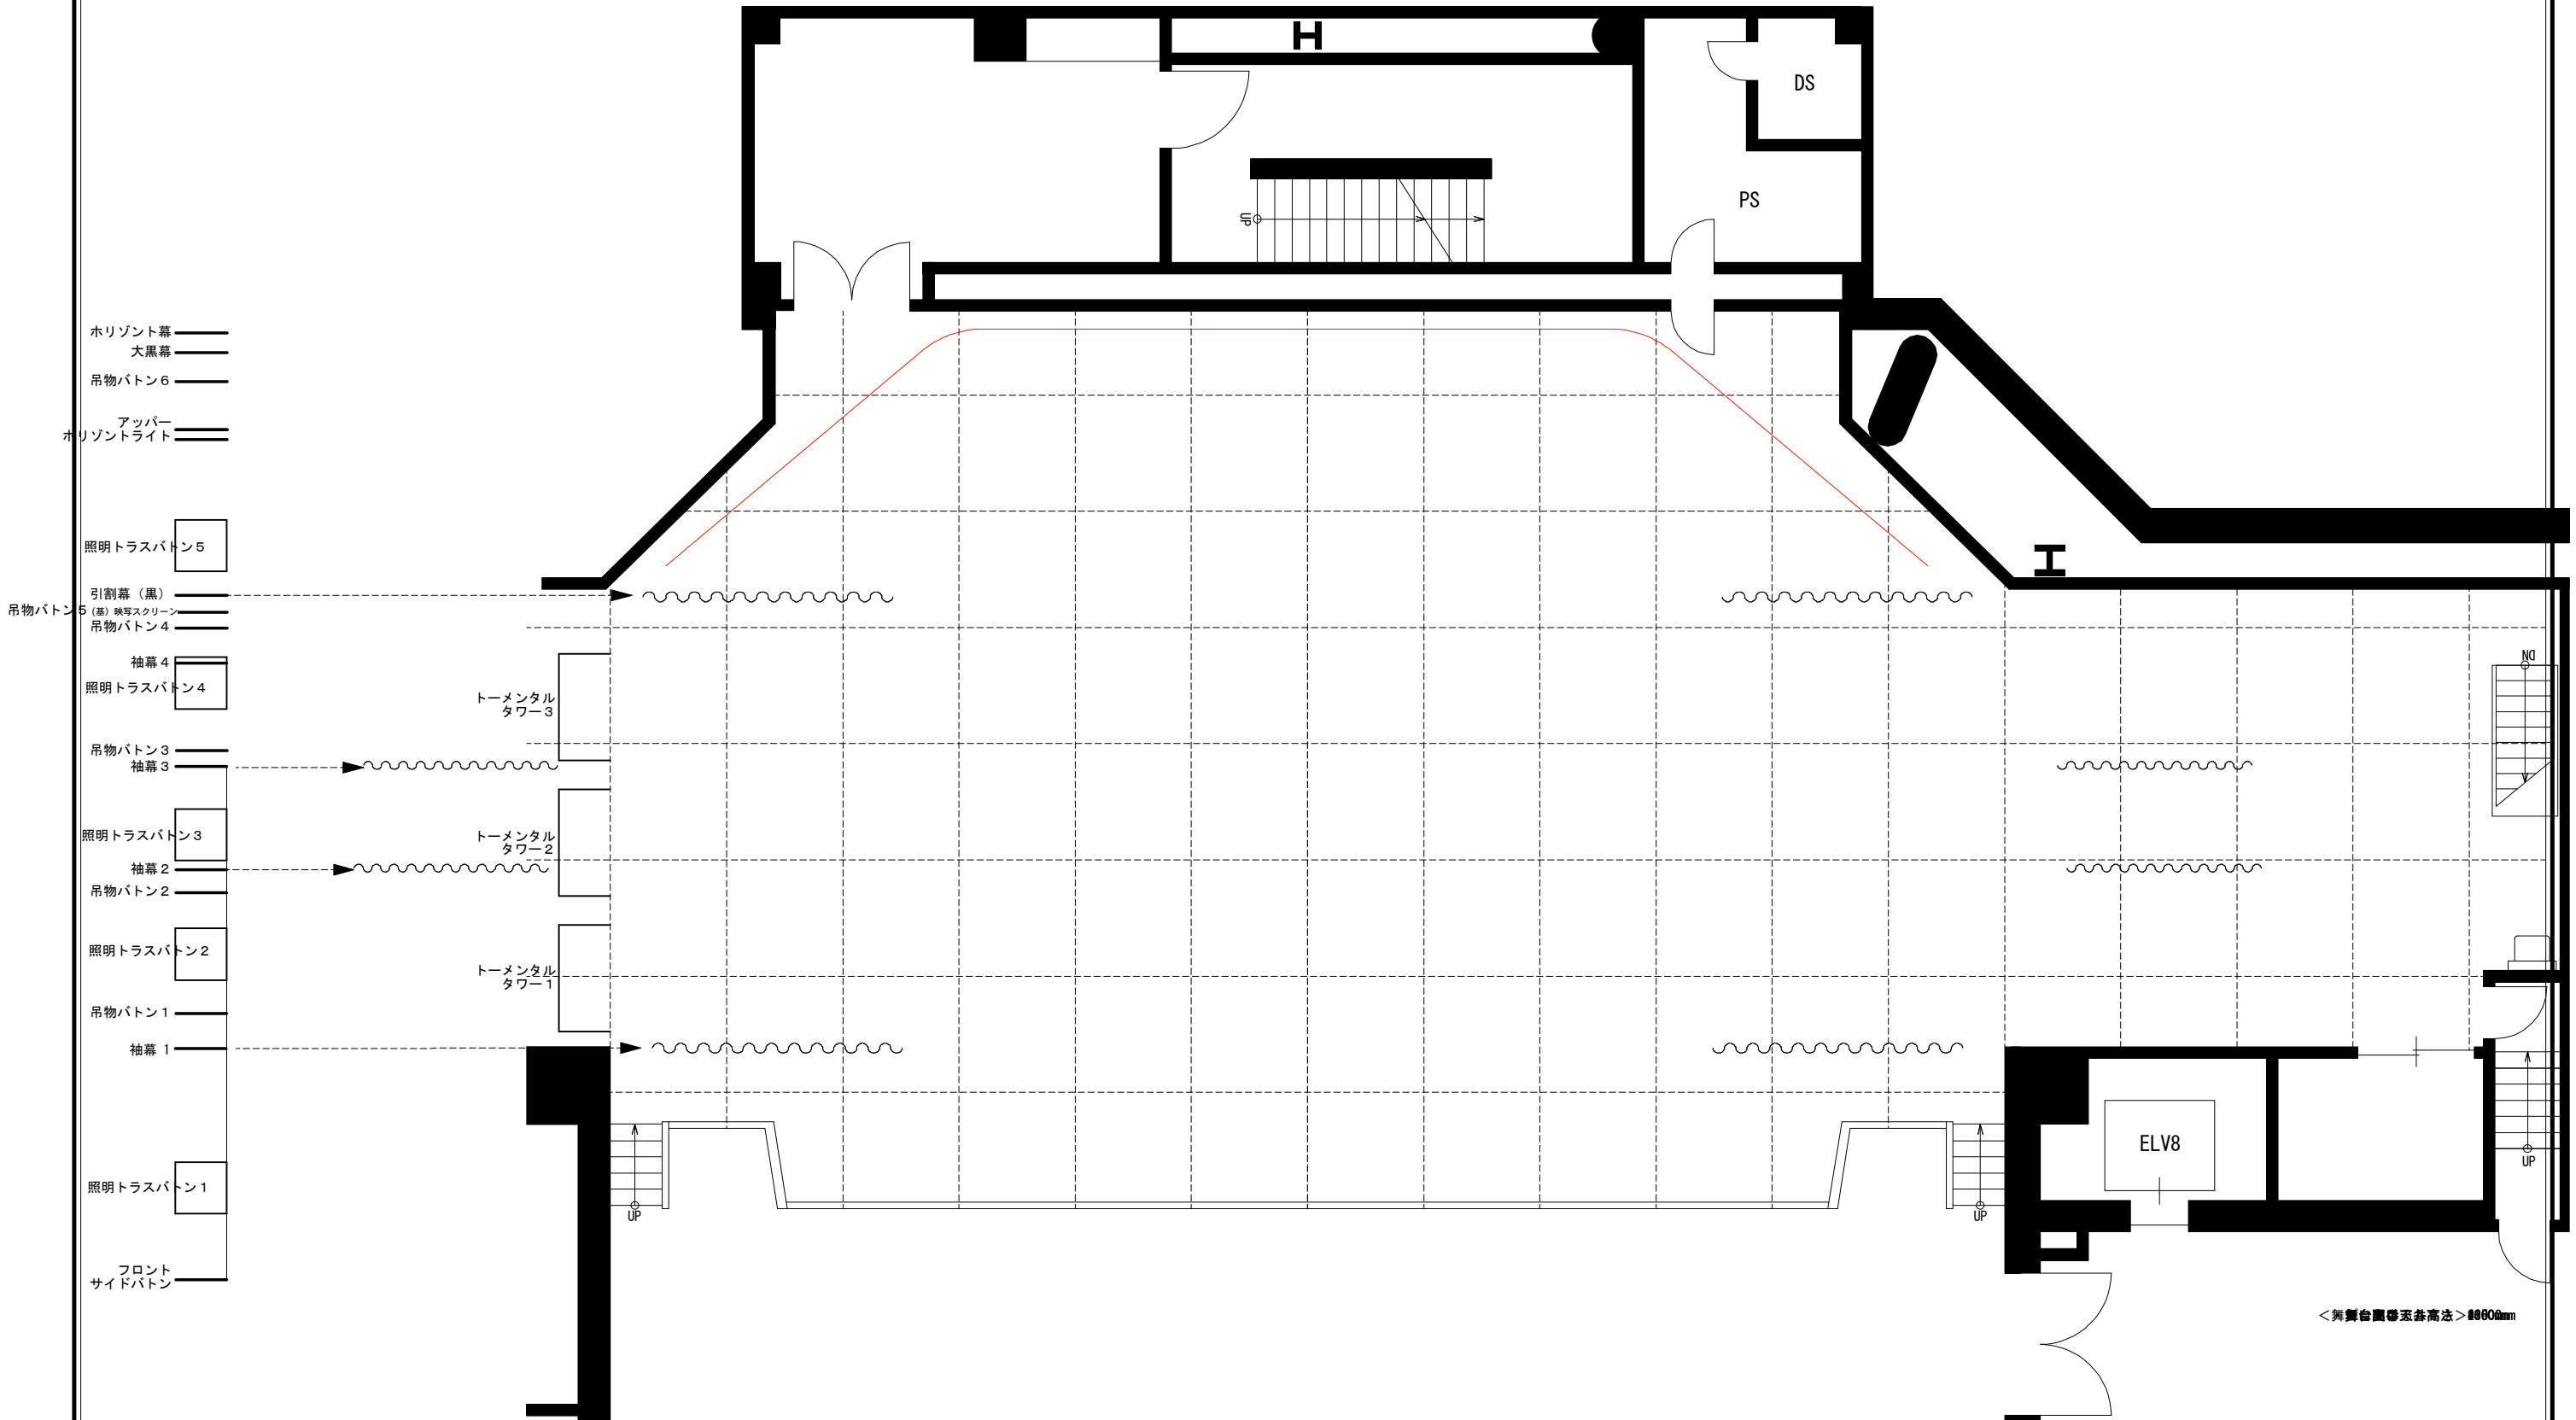

たんぽろ Hatch

- ホリゾン幕
- 大黒幕
- 吊物ボタン6
- アッパー
- ホリゾンライト

- 照明トラスボタン5
- 引割幕 (黒)
- (基) 映写スクリーン
- 吊物ボタン4
- 袖幕4
- 照明トラスボタン4
- 吊物ボタン3
- 袖幕3
- 照明トラスボタン3
- 袖幕2
- 吊物ボタン2
- 照明トラスボタン2
- 吊物ボタン1
- 袖幕1
- 照明トラスボタン1
- フロント
- サイドボタン

トーマンタル
タワー-3

トーマンタル
タワー-2

トーマンタル
タワー-1

ELV8

<舞舞台間壁至幕高法> 4800mm

| | |
|-------|-------|
| 使用年月日 | TITLE |
| 間口 | 奥行 |
| 高さ | |

SCALE A3 1/100
T's PROJECT